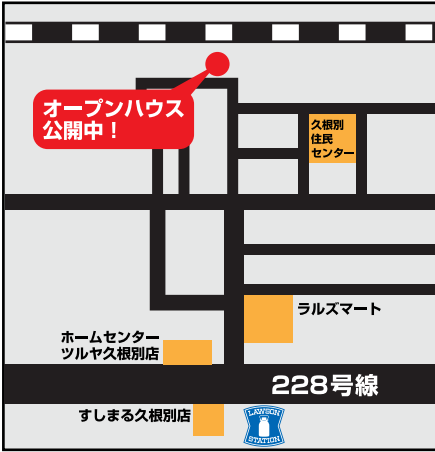

完成見学会開催！ OPEN HOUSE in 久根別

10月20日(土)・21日(日)
AM10:00 ~ PM5:00

(15日~18日までの平日の見学
ご希望の方は電話にてご相談ください。)

”新築の設備を自宅にも付けてみたい！”など
お気軽にご相談ください。

1170m²
相談会
同時開催!

● ペットと暮らす心地よいエコ住宅

W断熱で冬は暖か夏は涼しく。
ペット用最新設備も兼ね備えた
心地よいエコ住宅です。